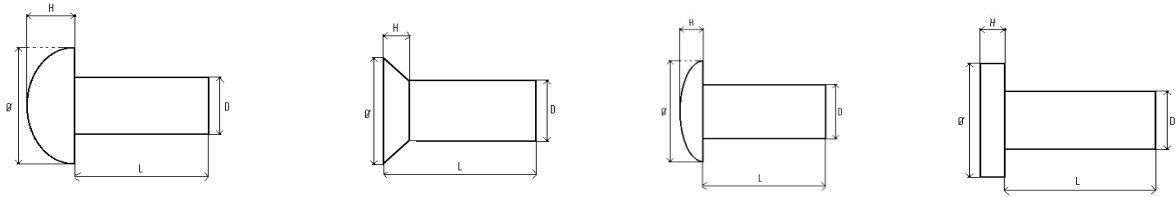

SOLID RIVETS

D	Round head NF 27153		Countersunk head NF 27154		Mushroom head NF 27152		Flat head NF 27151	
	\emptyset	H	\emptyset	H	\emptyset	H	\emptyset	H
2	$\begin{matrix} +0 \\ -0,10 \end{matrix}$	$\begin{matrix} +0,1 \\ -0 \end{matrix}$	3,5	1,5	4	1	4	1
2,5	$\begin{matrix} +0 \\ -0,10 \end{matrix}$	$\begin{matrix} +0,1 \\ -0 \end{matrix}$	4,5	2	5	1,25	5	1,25
3	$\begin{matrix} +0 \\ -0,10 \end{matrix}$	$\begin{matrix} +0,1 \\ -0 \end{matrix}$	5,5	2,5	6	1,5	6	1,5
4	$\begin{matrix} +0 \\ -0,15 \end{matrix}$	$\begin{matrix} +0,1 \\ -0 \end{matrix}$	7	3	8	2	8	2
5	$\begin{matrix} +0 \\ -0,15 \end{matrix}$	$\begin{matrix} +0,1 \\ -0 \end{matrix}$	9	4	10	2,5	10	2,5
6	$\begin{matrix} +0 \\ -0,15 \end{matrix}$	$\begin{matrix} +0,1 \\ -0 \end{matrix}$	11	4,5	12	3	12	3
7	$\begin{matrix} +0,5 \\ -0,15 \end{matrix}$	$\begin{matrix} +0,1 \\ -0 \end{matrix}$	12	5	14	3,5	14	3,5
8	$\begin{matrix} +0 \\ -0,15 \end{matrix}$	$\begin{matrix} +0,1 \\ -0 \end{matrix}$	14	5,5	16	4	16	4
10	$\begin{matrix} +0 \\ -0,15 \end{matrix}$	$\begin{matrix} +0,1 \\ -0 \end{matrix}$	17	7	20	5	20	5

Standard lengths usually available. Other lengths on demand.

\emptyset OF BODY	LENGTH OF BODY (mm)															
	3	4	5	6	8	10	12	15	18	20	25	30	35	40	45	50
2 mm	X	X	X	X	X	X	X	X								
2,5 mm		X	X	X	X	X	X	X								
3 mm		X	X	X	X	X	X	X	X	X	X	X				
4 mm				X	X	X	X	X	X	X	X	X	X			
5 mm					X	X	X	X	X	X	X	X	X	X		
6 mm						X	X	X	X	X	X	X	X	X	X	X
7 mm								X		X	X	X	X			
8 mm								X	X	X	X	X	X	X	X	X
10 mm										X	X	X	X	X	X	X